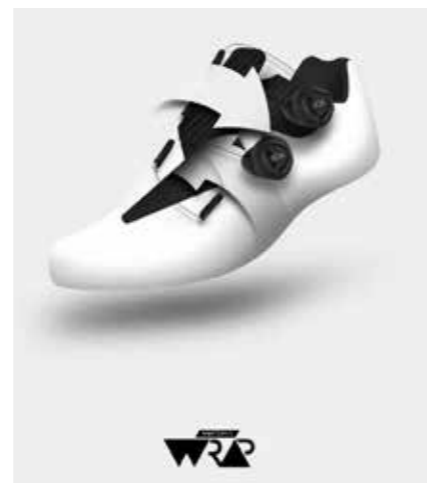

EDDY熊是最Suplest的一部分。他体现了SUPLEST的根源—伯尔尼州。熊也代表坚强、意志、力量和耐力。唯一不与Suplest的熊相似的是冬眠。

而承诺是瑞士的一个传统。瑞士=质量。这一原则推动了钟表业、医疗、科技行业的发展。因此瑞士现在也因优质自行车锁鞋而受到认可。这让SUPLEST的客户免于担心细节，因此可以享受最舒适的旅程。而SUPLEST遵循座右铭“为骑士制造的鞋子”。

技术

ERGO 360°不仅仅是其各部分的总和：柔软的鞋面与Boa®Fit系统的相互作用、坚固的鞋底、骑行专用的鞋垫将同时提高性能和您的健康。

SUPLEST的ERGO 360°碳纤维鞋底由单向碳纤维组成。鞋底得到了进一步的发展，现在更轻、更硬。超硬鞋底为踏板提供了最大的动力传输。

泡沫芯层
ERG0360°碳纤维鞋底具有薄泡沫芯，可进一步减轻重量。

通风 / 水
優化通风效能，营造完美足部體驗

橡胶螺柱
前足和脚根处的SUPtraction橡胶塊确保行走時保持舒适并保护鞋底。

*SUPtraction致力於为各种需求创造的橡胶化合物。這是与SUPLEST在瑞士的专业合作伙伴一起开发和测试的。根据类别，使用特定的化合物在不同领域如越野、平坦或XC。在任何地形上的最佳牵引力和抓地力（碳底和SUPtraction橡胶化合物之间的最佳相互作用）这款全新设计的鞋底是与SUPtraction合作的成果。使用抓地力的橡胶材料，在地形上提供完美的牵引力。坚硬的碳纤核芯是将动力直接传输到踏板的基础。

两个不同的鞋楦，用于不同的目的：

一方面SUPLEST的性能最后是面向需要表现的骑士，另一方面是越野，它完美地满足了骑行和越野的要求。

ANATOMIC WRAP

鞋舌结构经过精心设计，可适应多种脚型和宽度。这种结构提供最大的立足点。

CARBONSHIELD

CARBONSHIELD是一层薄薄的碳层，可分散鞋带的压力并提供舒适的贴合感。

BOA

使用BOA® Fit System实现快速、轻松、精确的贴合，以实现更均匀的压力分布和更好的动力传输。

SOCKLINER

SOLESTAR鞋垫专为骑行而设计。没有动力损失，最高的舒适度和最大的稳定性。

全新的Flat Pedal Pro是SUPLEST最柔软的家族中的第一款平踏鞋。由SUPtraction橡胶化合物制成的“BEAR PAW 5”鞋底为踏板和马路提供一流的抓地力。可变Dot-profile的开发是为了在平踏的牵引力和耐用性之间实现最佳平衡—当在松散的地形上行走时，不会放弃对踏板的抓握力。