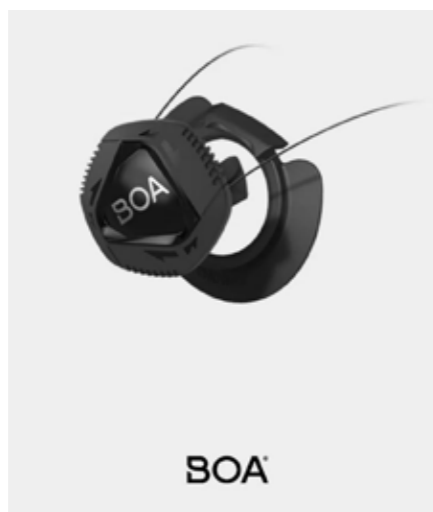

SUPLEST的ERGO 360°碳纤维鞋底由单向碳纤维组成。鞋底得到了进一步的发展，现在更轻、更硬。超硬鞋底为踏板提供了最大的动力传输。

泡沫芯层
ERG0360°碳纤维鞋底具有薄泡沫芯，可进一步减轻重量。

通风 / 水
優化通风效能，营造完美足部體驗

橡胶螺柱
前足和脚根处的SUPtraction橡胶塊确保行走時保持舒适并保护鞋底。

*SUPtraction致力於为各种需求创造的橡胶化合物。這是与SUPLEST在瑞士的专业合作伙伴一起开发和测试的。根据类别，使用特定的化合物在不同领域如越野、平坦或XC。在任何地形上的最佳牵引力和抓地力（碳底和SUPtraction橡胶化合物之间的最佳相互作用）这款全新设计的鞋底是与SUPtraction合作的成果。使用抓地力的橡胶材料，在地形上提供完美的牵引力。坚硬的碳纤核芯是将动力直接传输到踏板的基础。

两个不同的鞋楦，用于不同的目的：

一方面SUPLEST的性能最后是面向需要表现的骑士，另一方面是越野，它完美地满足了骑行和越野的要求。

ANATOMIC WRAP

鞋舌结构经过精心设计，可适应多种脚型和宽度。这种结构提供最大的立足点。

CARBONSHIELD

CARBONSHIELD是一层薄薄的碳层，可分散鞋带的压力并提供舒适的贴合感。

BOA

使用BOA® Fit System实现快速、轻松、精确的贴合，以实现更均匀的压力分布和更好的动力传输。

SOCKLINER

SOLESTAR鞋垫专为骑行而设计。没有动力损失，最高的舒适度和最大的稳定性。

全新的Flat Pedal Pro是SUPLEST最柔软的家族中的第一款平踏鞋。由SUPtraction橡胶化合物制成的“BEAR PAW 5”鞋底为踏板和马路提供一流的抓地力。可变Dot-profile的开发是为了在平踏的牵引力和耐用性之间实现最佳平衡—当在松散的地形上行走时，不会放弃对踏板的抓握力。

ROAD PRO

EDGE+ Road Pro专为高速而设计，可满足世界上最好的赛车手的需求。来自日本的超薄超细纤维鞋面搭配BOA® Fit System，确保完美贴合。坚硬的碳纤维鞋底与SOLESTAR鞋垫相结合，可以在整个骑行过程中为踏板提供有效的助力。SUPLEST的优质公路锁鞋兼具效率与舒适性。

产品规格：

鞋底：ERGO 360°碳纤维

鞋扣：BOA IP-1双扣

鞋垫：Solestar专利鞋垫

颜色：白 / 黑 / 红白