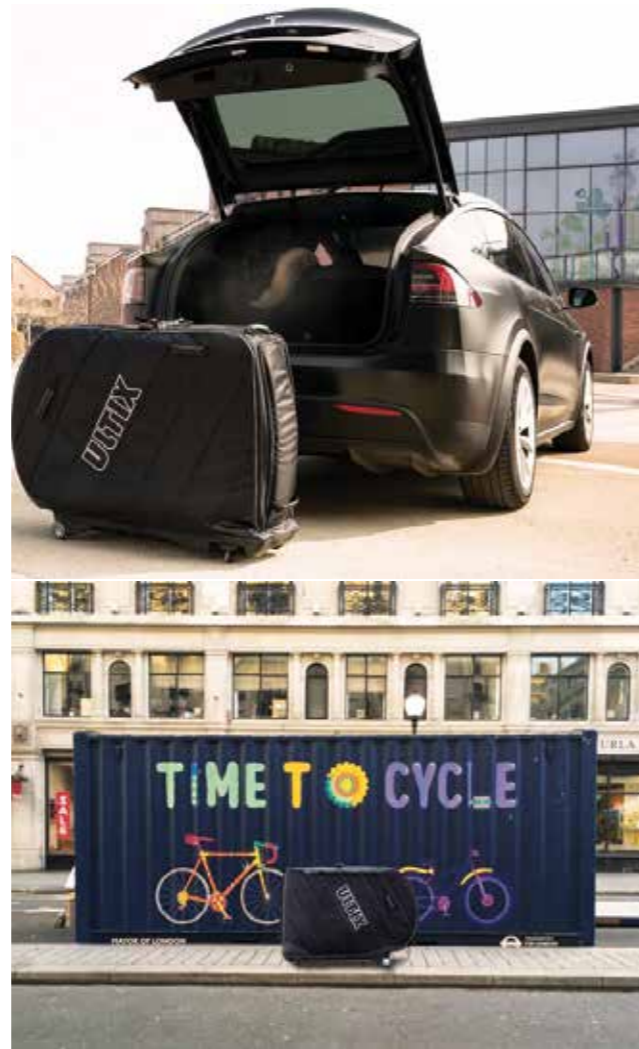

- |              |               |               |
|--------------|---------------|---------------|
| 1. 可额外扩展     | 2. 坚固底盘       | 3. 车包两边有气垫    |
| 4. 加固柱       | 5. 自动充气气垫     | 6. GPS追踪器     |
| 7. 内置电子秤     | 8. 360°开启     | 9. 8个提手       |
| 10. 适合多种规格前叉 | 11. 方便出行      | 12. 车架、配件额外保护 |
| 13. 内置口袋     | 14. 可以折叠，容易储藏 | 15. TSA海关锁    |
| 16. 优质物料     | 17. 不需拆脚踏     | 18. 反光物料      |