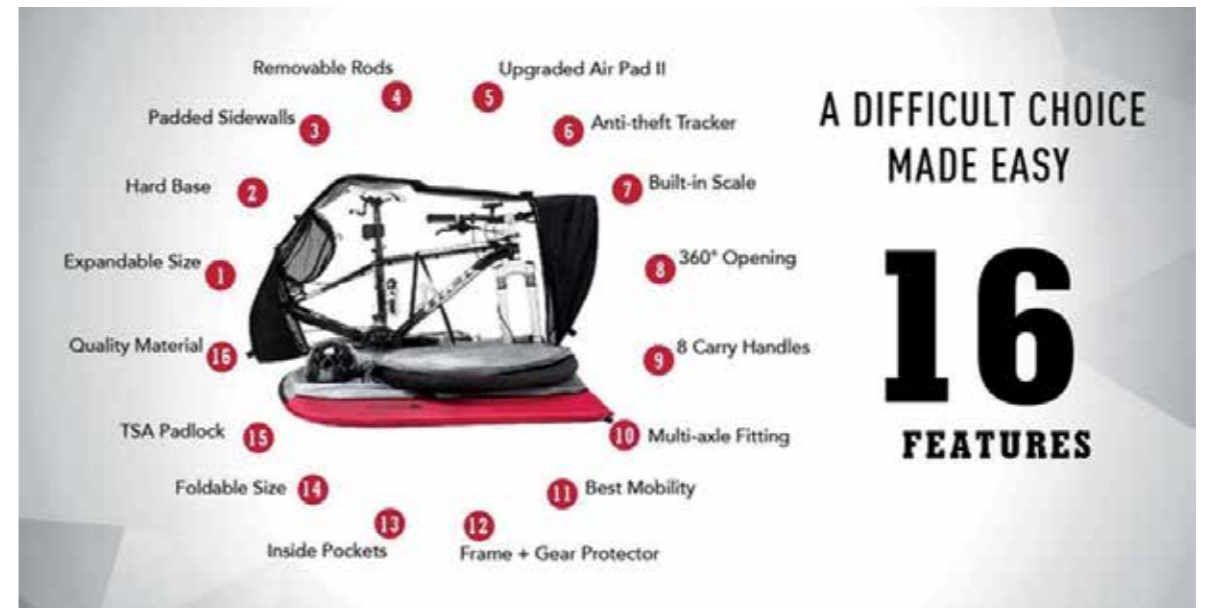

- |              |               |               |
|--------------|---------------|---------------|
| 1. 可额外扩展     | 2. 坚固底盘       | 3. 车包两边有气垫    |
| 4. 加固柱       | 5. 自动充气气垫     | 6. GPS追踪器     |
| 7. 内置电子秤     | 8. 360°开启     | 9. 8个提手       |
| 10. 适合多种规格前叉 | 11. 方便出行      | 12. 车架、配件额外保护 |
| 13. 内置口袋     | 14. 可以折叠，容易储藏 | 15. TSA海关锁    |
| 16. 优质物料     | 17. 不需拆脚踏     | 18. 反光物料      |

## Ultix 究竟能给我们什么惊喜?

一般在使用自行车包时会遇到的各种各样问题:

Ultix Jupiter EX装车箱凭借其创新和多功能设计，使这个困难的选择变得简单。它具有定制的重量 / 保护等级，可快速打包成最小尺寸或扩展模式，智能防盗追踪器，升级空气保护垫II，内置数字秤和其他惊人功能。

Jupiter EX是一款简单的扩展式装车包，使用扩展功能省去拆车把或坐杆的功夫和时间。

你可以以最小的形状去打包你的爱车，以使出行上更方便，以及更容易操控。无论你是使用哪一款装车的方式出行，它都可以提供最大程度的保护。

### EASY TO MANIPULATE WITH 8 CARRY HANDLES

装车包周围的不同位置有8个提手，使搬运，拖拉，提升和装载更加方便。